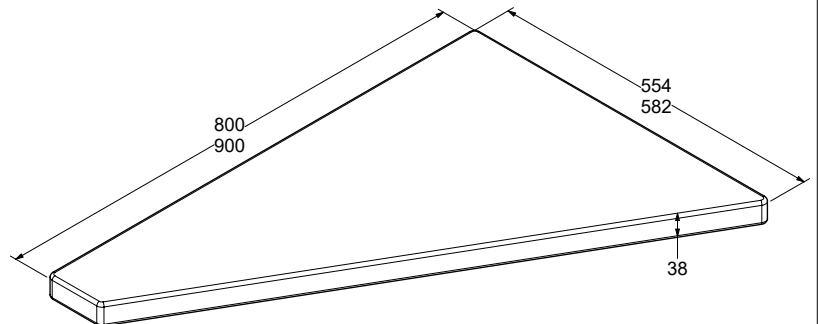

21

	11	12	13	14	15	16	
x	I	10	11	12	13	14	15
	L	7	8	9	10	11	12
	U	4	5	6	7	8	9

- M2-1078501 800 mm Beech / Buche / Beuk / Hêtre / Bøg
- M2-1078511 800 mm Oak / Eiche / Eik / Chêne / Eg
- M2-1078521 800 mm Oak white / Eiche weiss / Eik wit / Chêne blanc / Eg hvid
- M2-1078551 900 mm Beech / Buche / Beuk / Hêtre / Bøg
- M2-1078561 900 mm Oak / Eiche / Eik / Chêne / Eg
- M2-1078571 900 mm Oak white / Eiche weiss / Eik wit / Chêne blanc / Eg hvid

24

	I	0
x	L	1
	U	2

- M2-1078507 800 mm Beech / Buche / Beuk / Hêtre / Bøg
- M2-1078517 800 mm Oak / Eiche / Eik / Chêne / Eg
- M2-1078527 800 mm Oak white / Eiche weiss / Eik wit / Chêne blanc / Eg hvid
- M2-1078557 900 mm Beech / Buche / Beuk / Hêtre / Bøg
- M2-1078567 900 mm Oak / Eiche / Eik / Chêne / Eg
- M2-1078577 900 mm Oak white / Eiche weiss / Eik wit / Chêne blanc / Eg hvid