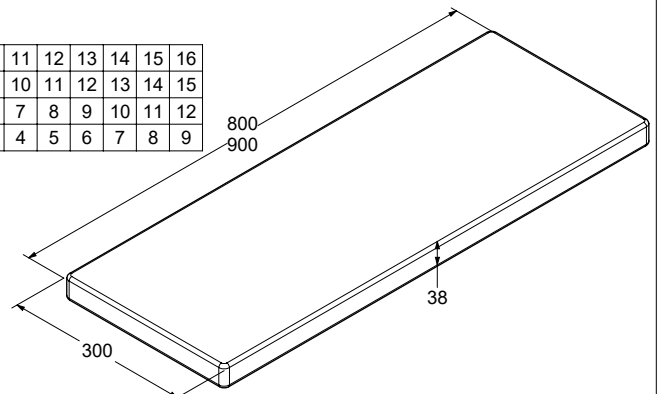

19

x 1  
 K1-1077855 RAL 7016  
 K1-1077856 RAL 9005  
 K1-1077857 Pearl grey  
 K1-1077858 RAL 9016

20

	11	12	13	14	15	16
x	1	1	1	1	1	1

- M2-1078500 800 mm Beech / Buche / Beuk / Hêtre / Bøg
- M2-1078510 800 mm Oak / Eiche / Eik / Chêne / Eg
- M2-1078520 800 mm Oak white / Eiche weiss / Eik wit / Chêne blanc / Eg hvid
- M2-1078550 900 mm Beech / Buche / Beuk / Hêtre / Bøg
- M2-1078560 900 mm Oak / Eiche / Eik / Chêne / Eg
- M2-1078570 900 mm Oak white / Eiche weiss / Eik wit / Chêne blanc / Eg hvid

21

	11	12	13	14	15	16	
x	I	10	11	12	13	14	15
	L	7	8	9	10	11	12
	U	4	5	6	7	8	9

- M2-1078501 800 mm Beech / Buche / Beuk / Hêtre / Bøg
- M2-1078511 800 mm Oak / Eiche / Eik / Chêne / Eg
- M2-1078521 800 mm Oak white / Eiche weiss / Eik wit / Chêne blanc / Eg hvid
- M2-1078551 900 mm Beech / Buche / Beuk / Hêtre / Bøg
- M2-1078561 900 mm Oak / Eiche / Eik / Chêne / Eg
- M2-1078571 900 mm Oak white / Eiche weiss / Eik wit / Chêne blanc / Eg hvid