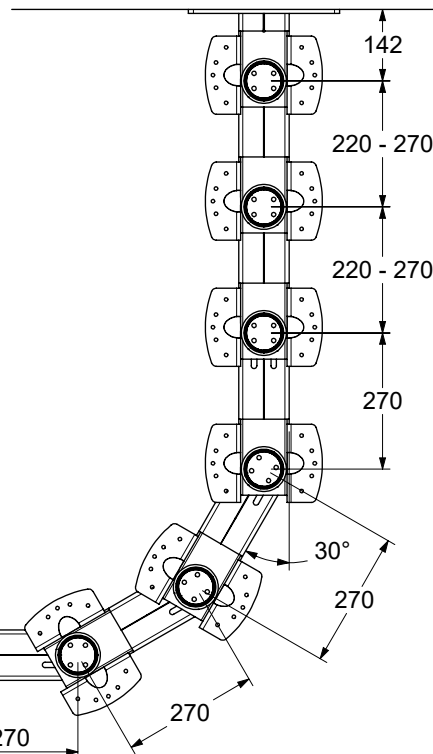

Example / Beispiel / Voorbeeld / Example / Eksempel:  
 H: 2600 mm, T: 12 st(pcs)  

$$S = \frac{2600 \text{ mm}}{12 + 1} = 200 \text{ mm}$$

1

G	D
220 mm	63 mm
230 mm	53 mm
240 mm	43 mm
250 mm	33 mm
260 mm	23 mm
270 mm	13 mm