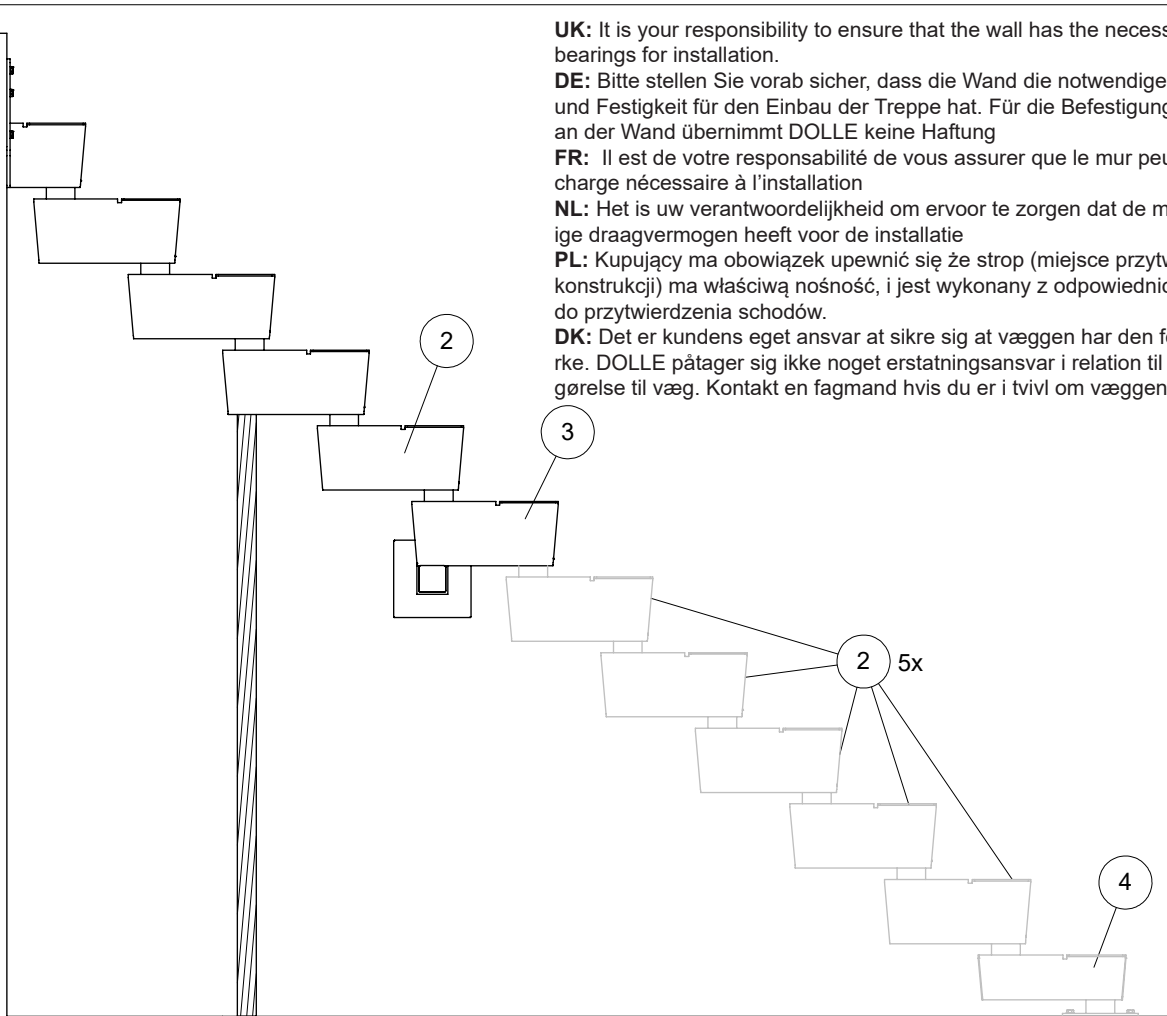

4

S	F
170 mm	0 mm
180 mm	10 mm
190 mm	20 mm
200 mm	30 mm
210 mm	40 mm

11

**UK:** It is your responsibility to ensure that the wall has the necessary load bearings for installation.

**DE:** Bitte stellen Sie vorab sicher, dass die Wand die notwendige Tragfähigkeit und Festigkeit für den Einbau der Treppe hat. Für die Befestigung der Treppe an der Wand übernimmt DOLLE keine Haftung