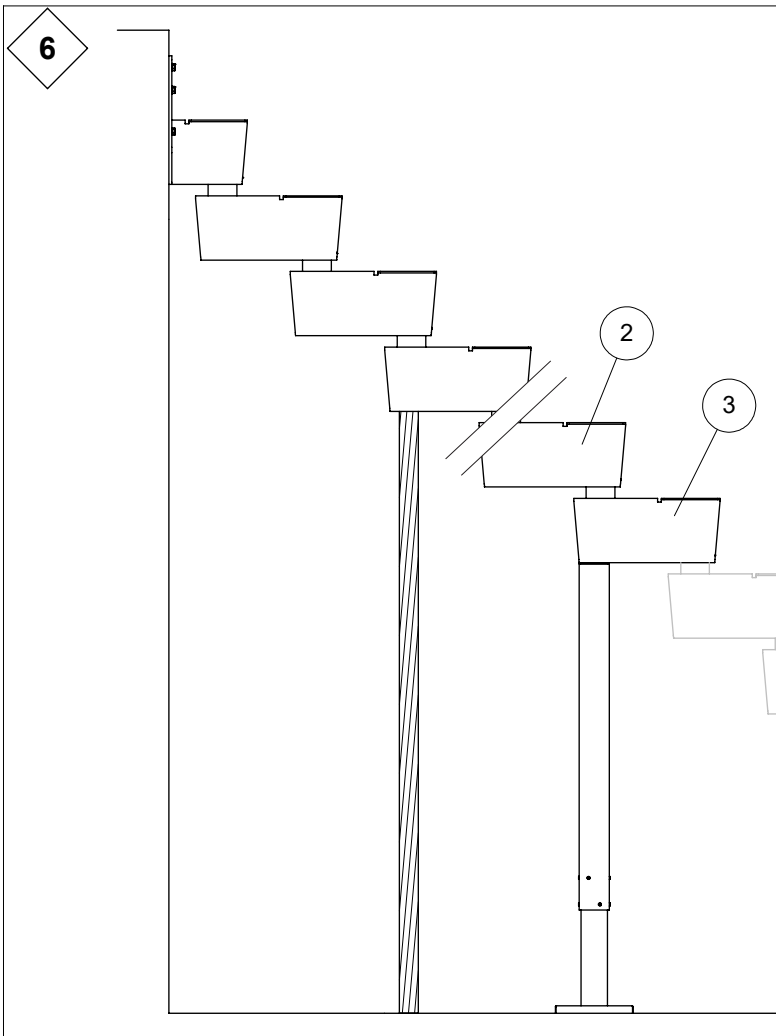

Example / Beispiel / Voorbeeld / Example / Eksempel:  
 H: 2600 mm, T: 12 st(pcs)  

$$S = \frac{2600 \text{ mm}}{12 + 1} = 200 \text{ mm}$$

1

G	D
220 mm	63 mm
230 mm	53 mm
240 mm	43 mm
250 mm	33 mm
260 mm	23 mm
270 mm	13 mm

4

S	F
170 mm	0 mm
180 mm	10 mm
190 mm	20 mm
200 mm	30 mm
210 mm	40 mm

11

**UK:** It is your responsibility to ensure that the wall has the necessary load bearings for installation.

**DE:** Bitte stellen Sie vorab sicher, dass die Wand die notwendige Tragfähigkeit und Festigkeit für den Einbau der Treppe hat. Für die Befestigung der Treppe an der Wand übernimmt DOLLE keine Haftung