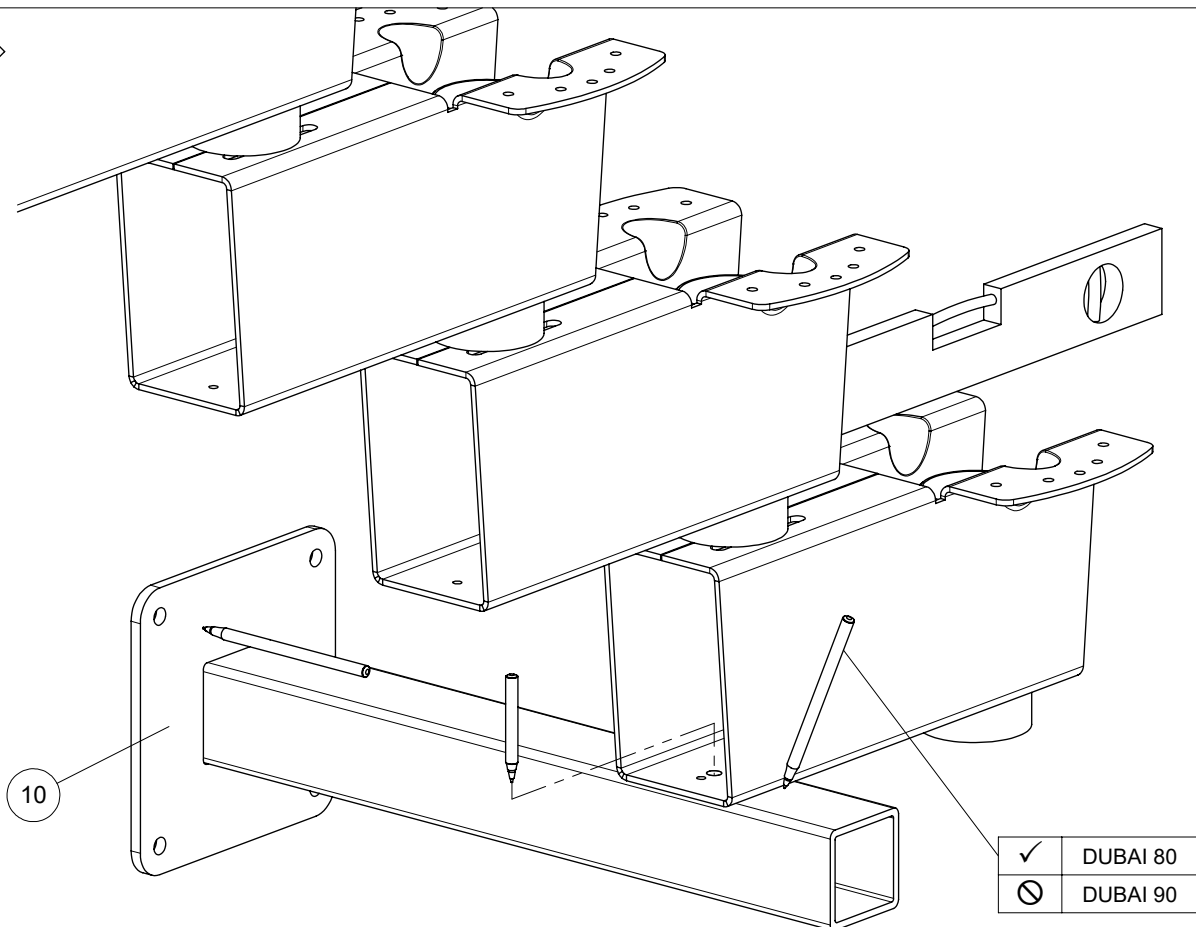

UK: It is your responsibility to ensure that the wall has the necessary load bearings for installation.

DE: Bitte stellen Sie vorab sicher, dass die Wand die notwendige Tragfähigkeit und Festigkeit für den Einbau der Treppe hat. Für die Befestigung der Treppe an der Wand übernimmt DOLLE keine Haftung

FR: Il est de votre responsabilité de vous assurer que le mur peut supporter la charge nécessaire à l'installation

NL: Het is uw verantwoordelijkheid om ervoor te zorgen dat de muur het nodige draagvermogen heeft voor de installatie

PL: Kupujący ma obowiązek upewnić się że strop (miejsce przytwierdzenia konstrukcji) ma właściwą nośność, i jest wykonany z odpowiednich materiałów, do przytwierdzenia schodów.

DK: Det er kundens eget ansvar at sikre sig at væggen har den fornødne styrke. DOLLE påtager sig ikke noget erstatningsansvar i relation til trappens fastgørelse til væg. Kontakt en fagmand hvis du er i tvivl om væggens bæreevne.

12