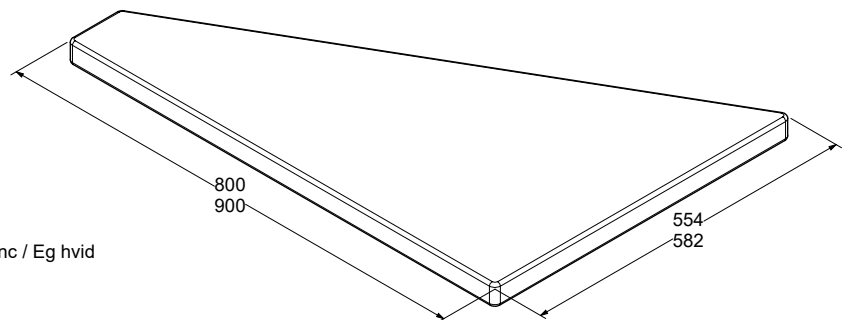

23

	I	0
x	L	1
	U	2

- M2-1078508 800 mm Beech / Buche / Beuk / Hêtre / Bøg
- M2-1078518 800 mm Oak / Eiche / Eik / Chêne / Eg
- M2-1078528 800 mm Oak white / Eiche weiss / Eik wit / Chêne blanc / Eg hvid
- M2-1078558 900 mm Beech / Buche / Beuk / Hêtre / Bøg
- M2-1078568 900 mm Oak / Eiche / Eik / Chêne / Eg
- M2-1078578 900 mm Oak white / Eiche weiss / Eik wit / Chêne blanc / Eg hvid

22

	I	0
x	L	1
	U	2

- M2-1078509 800 mm Beech / Buche / Beuk / Hêtre / Bøg
- M2-1078519 800 mm Oak / Eiche / Eik / Chêne / Eg
- M2-1078529 800 mm Oak white / Eiche weiss / Eik wit / Chêne blanc / Eg hvid
- M2-1078559 900 mm Beech / Buche / Beuk / Hêtre / Bøg
- M2-1078569 900 mm Oak / Eiche / Eik / Chêne / Eg
- M2-1078579 900 mm Oak white / Eiche weiss / Eik wit / Chêne blanc / Eg hvid