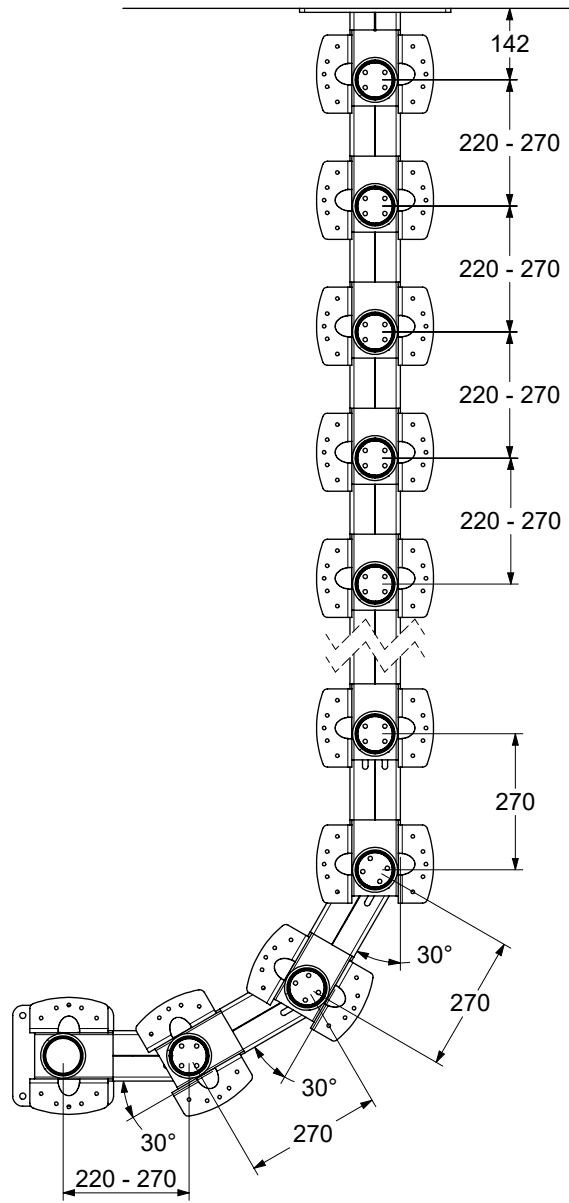

Example / Beispiel / Voorbeeld / Example / Eksempel:  
 H: 2600 mm, T: 12 st(pcs)  

$$S = \frac{2600 \text{ mm}}{12 + 1} = 200 \text{ mm}$$

1

G	D
220 mm	63 mm
230 mm	53 mm
240 mm	43 mm
250 mm	33 mm
260 mm	23 mm
270 mm	13 mm