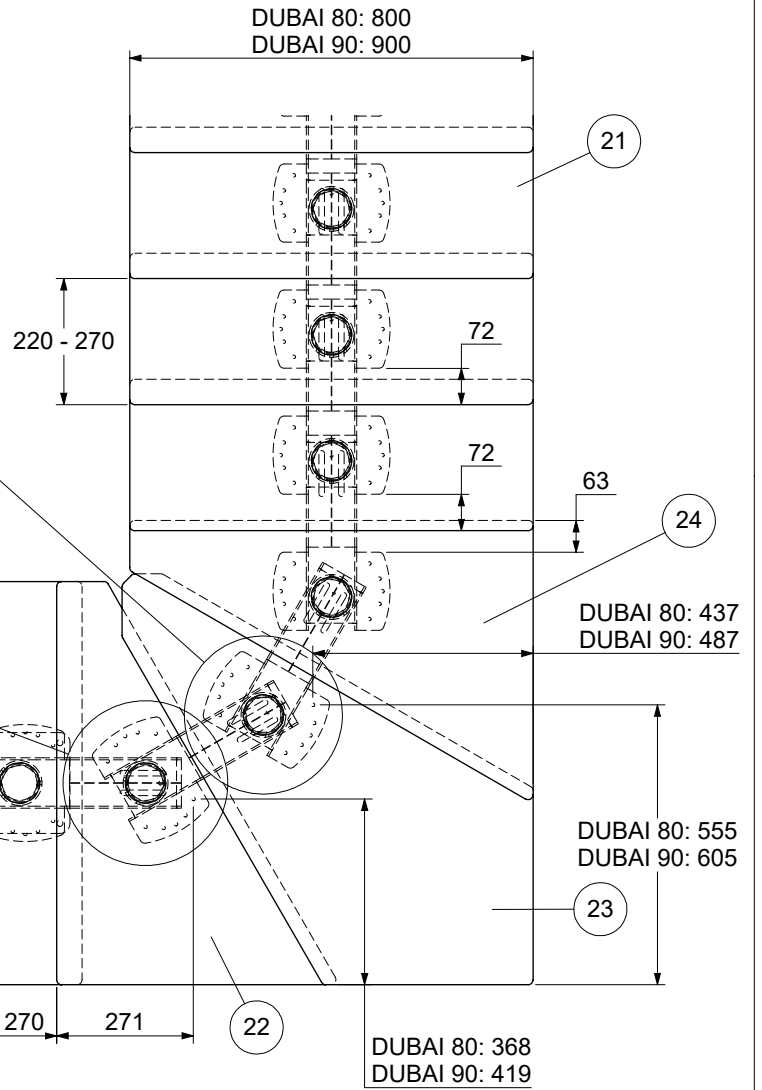

Example / Beispiel / Voorbeeld / Example / Eksempel:  
 H: 2600 mm, T: 12 st(pcs)  

$$S = \frac{2600 \text{ mm}}{12 + 1} = 200 \text{ mm}$$

1

G	D
220 mm	63 mm
230 mm	53 mm
240 mm	43 mm
250 mm	33 mm
260 mm	23 mm
270 mm	13 mm

12

23

24

25a

25b

27

28

29b

DUBAI 80

DUBAI 90

42

43

DUBAI 80 DUBAI 90

CLASSIC III		
G	220 mm	270 mm
X	110 mm	135 mm
Y	85 mm	110 mm

CLASSIC IIIII		
G	220 mm	270 mm
X	75 mm	90 mm
Y	48 mm	65 mm