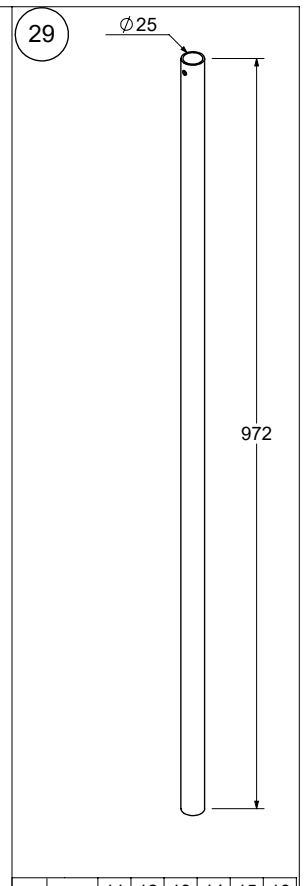

11	12	13	14	15	16
X Classic III III	I	12	12	13	13	14	15
	L	24	24	24	28	28	30
	L	12	12	12	12	12	13
	U	24	24	24	24	24	26
		12	12	12	12	12	12
		24	24	24	24	24	24

K1-1077660 RAL 7016
K1-1077661 RAL 9005
K1-1077662 Pearl grey
K1-1077663 RAL 9016